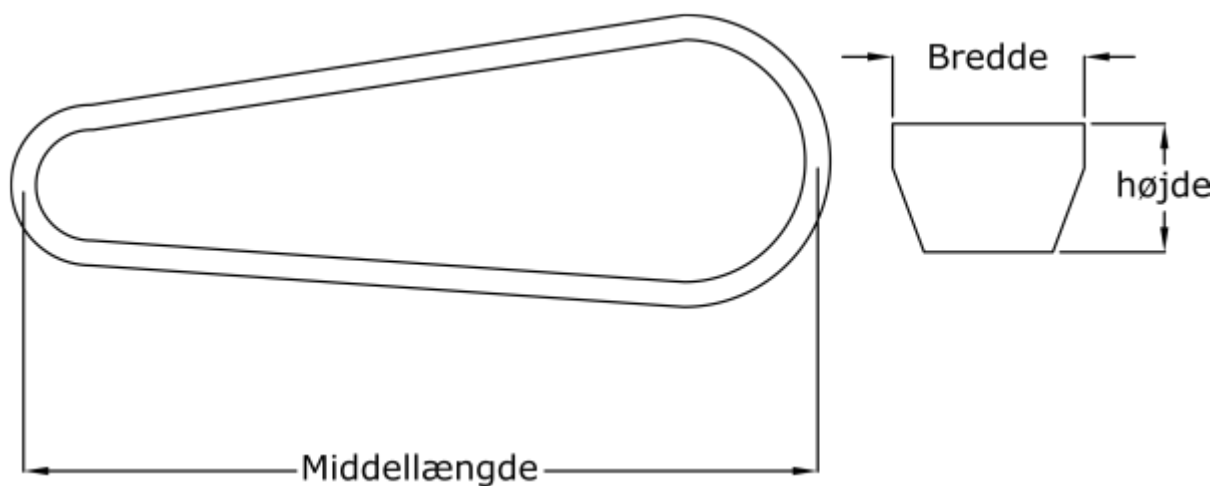

Varenummer: 601905300042  
Beskrivelse: Gates kilerem Hi-power Dubl-V BB42

## Mål

Bredde	= 17
Højde	= 10
Indvendig længde	= 1120
Middellængde	= 1140
Type	= BB42